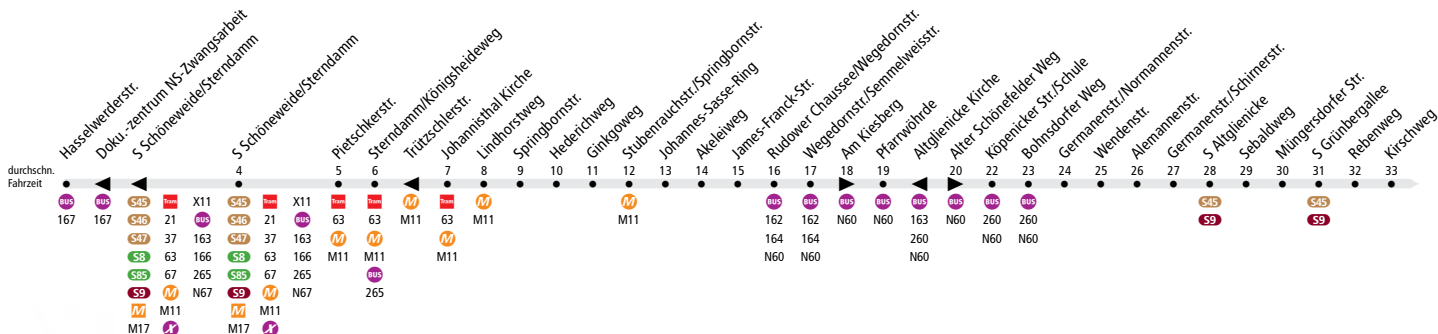

## Schöneweide, Hasselwerderstr. ↔ Altglienicke, Siriusstr.

### BVG

Tarifbereich Berlin  
Teilbereich B

Tarifbereich Berlin  
Teilbereich B